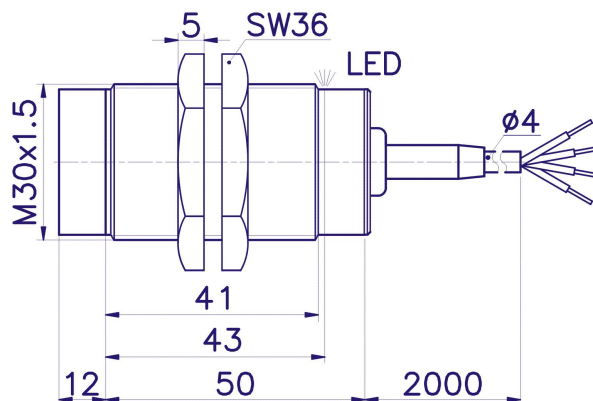

PSI 308 315 F

Induktívne snimače

Technické parametre

Nominálny spínací dosah S_n
15 mm

Reálny spínací dosah S_r
12 – 18 mm

Rozmer puzdra
M30

Zabudovateľnosť
nezabudovateľný

Hysterézia
(0,1 -0,15) x S_n

Materiál puzdra
poniklovaná mosadz

Rozsah pracovných teplôt T
-25°C...+70°C

Indikácia prítomnosti clonky
LED

Typ pripojenia
kábel PVC 4 x 0,25 mm²

Dĺžka kábla
2 m

Krytie
IP 68

Obrázok produktu

Rozmery