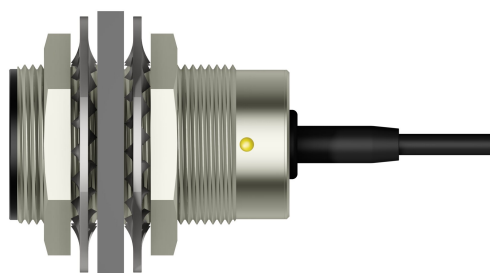

# PRUŽNÁ PODLOŽKA M30

Príslušenstvo

Obrázok produktu

## Technické parametre

**Rozmery** **D**  
48,0 mm

**d**  
31,0 mm **s**  
1,6 mm

**Materiál**  
pozinkovaná oceľ

Rozmery

**Sídlo spoločnosti**

PLOSKON AT s.r.o.  
Jesenná 1  
080 01 Prešov  
Slovenská republika