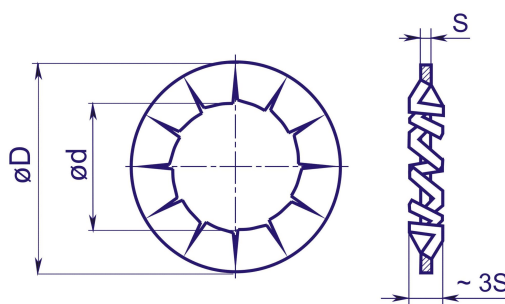

## Technické parametre

**Rozmery** **D**  
48,0 mm

**d** **s**  
31,0 mm 1,6 mm

**Materiál**  
pozinkovaná oce?

Rozmery

**Sídlo spoločnosti**  
PLOSKON AT s.r.o.  
Jesenná 1  
080 01 Prešov  
Slovenská republika