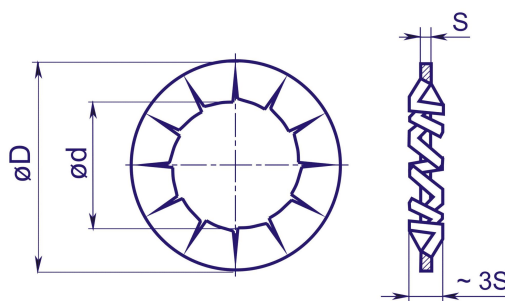

## Technické parametre

**Rozmery** **D**  
48,0 mm

**d**  
31,0 mm **s**  
1,6 mm

**Materiál**  
pozinkovaná oceľ

Rozmery

**Sídlo spoločnosti**

PLOSKON AT s.r.o.  
Jesenná 1  
080 01 Prešov  
Slovenská republika