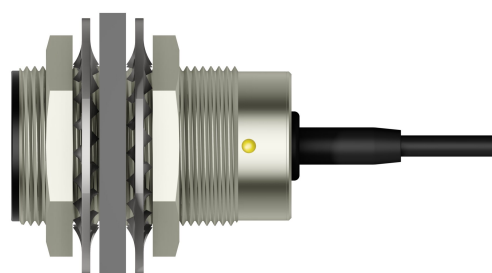

# PRUŽNÁ PODLOŽKA M30

Príslušenstvo

Obrázok produktu

## Technické parametre

**Rozmery** **D**  
48,0 mm

**d** **s**  
31,0 mm 1,6 mm

**Materiál**  
pozinkovaná oce?

Rozmery

**Sídlo spoločnosti**  
PLOSKON AT s.r.o.  
Jesenná 1  
080 01 Prešov  
Slovenská republika